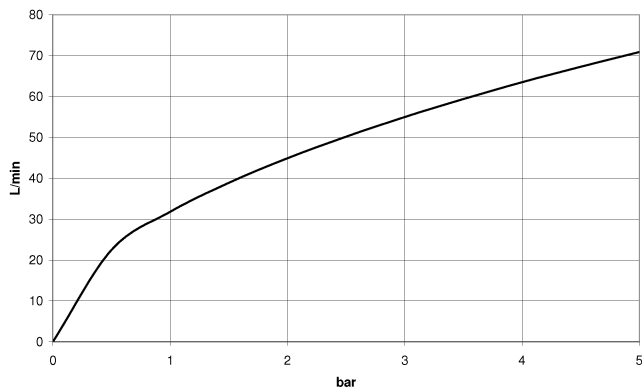

**WATER TUBE WATER TUBE tubo flessibile Kneipp nero 2000 mm -
Champagne (Oro 22k)**

28 286 979

- boccola del tubo flessibile con manicotto M33
- con anello di fissaggio

	Champagne (Oro 22k)	28 286 979-47
	Cromato	28 286 979-00
	Platinato spazzolato	28 286 979-06
	Platinato	28 286 979-08
	Dark Chrome	28 286 979-19
	Ottone spazzolato (Oro 23k)	28 286 979-28
	Nero opaco	28 286 979-33
	Champagne spazzolato (Oro 22k)	28 286 979-46
	Cromo spazzolato	28 286 979-93
	Dark Platinum spazzolato	28 286 979-99

WATER TUBE WATER TUBE tubo flessibile Kneipp nero 2000 mm -
Champagne (Oro 22k)

28 286 979
mm [inches]

Diagramma di portata

WATER TUBE WATER TUBE tubo flessibile Kneipp nero 2000 mm -
Champagne (Oro 22k)