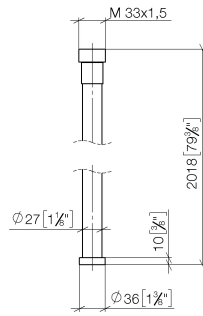

**WATER TUBE WATER TUBE tubo flessibile Kneipp nero 2000 mm -
Champagne (Oro 22k)**

28 286 979

- boccola del tubo flessibile con manicotto M33
- con anello di fissaggio

	Champagne (Oro 22k)	28 286 979-47
	Cromato	28 286 979-00
	Platinato spazzolato	28 286 979-06
	Platinato	28 286 979-08
	Dark Chrome	28 286 979-19
	Ottone spazzolato (Oro 23k)	28 286 979-28
	Nero opaco	28 286 979-33
	Champagne spazzolato (Oro 22k)	28 286 979-46
	Cromo spazzolato	28 286 979-93
	Dark Platinum spazzolato	28 286 979-99

WATER TUBE WATER TUBE tubo flessibile Kneipp nero 2000 mm -
Champagne (Oro 22k)

28 286 979
mm [inches]

Diagramma di portata

WATER TUBE WATER TUBE tubo flessibile Kneipp nero 2000 mm -
Champagne (Oro 22k)